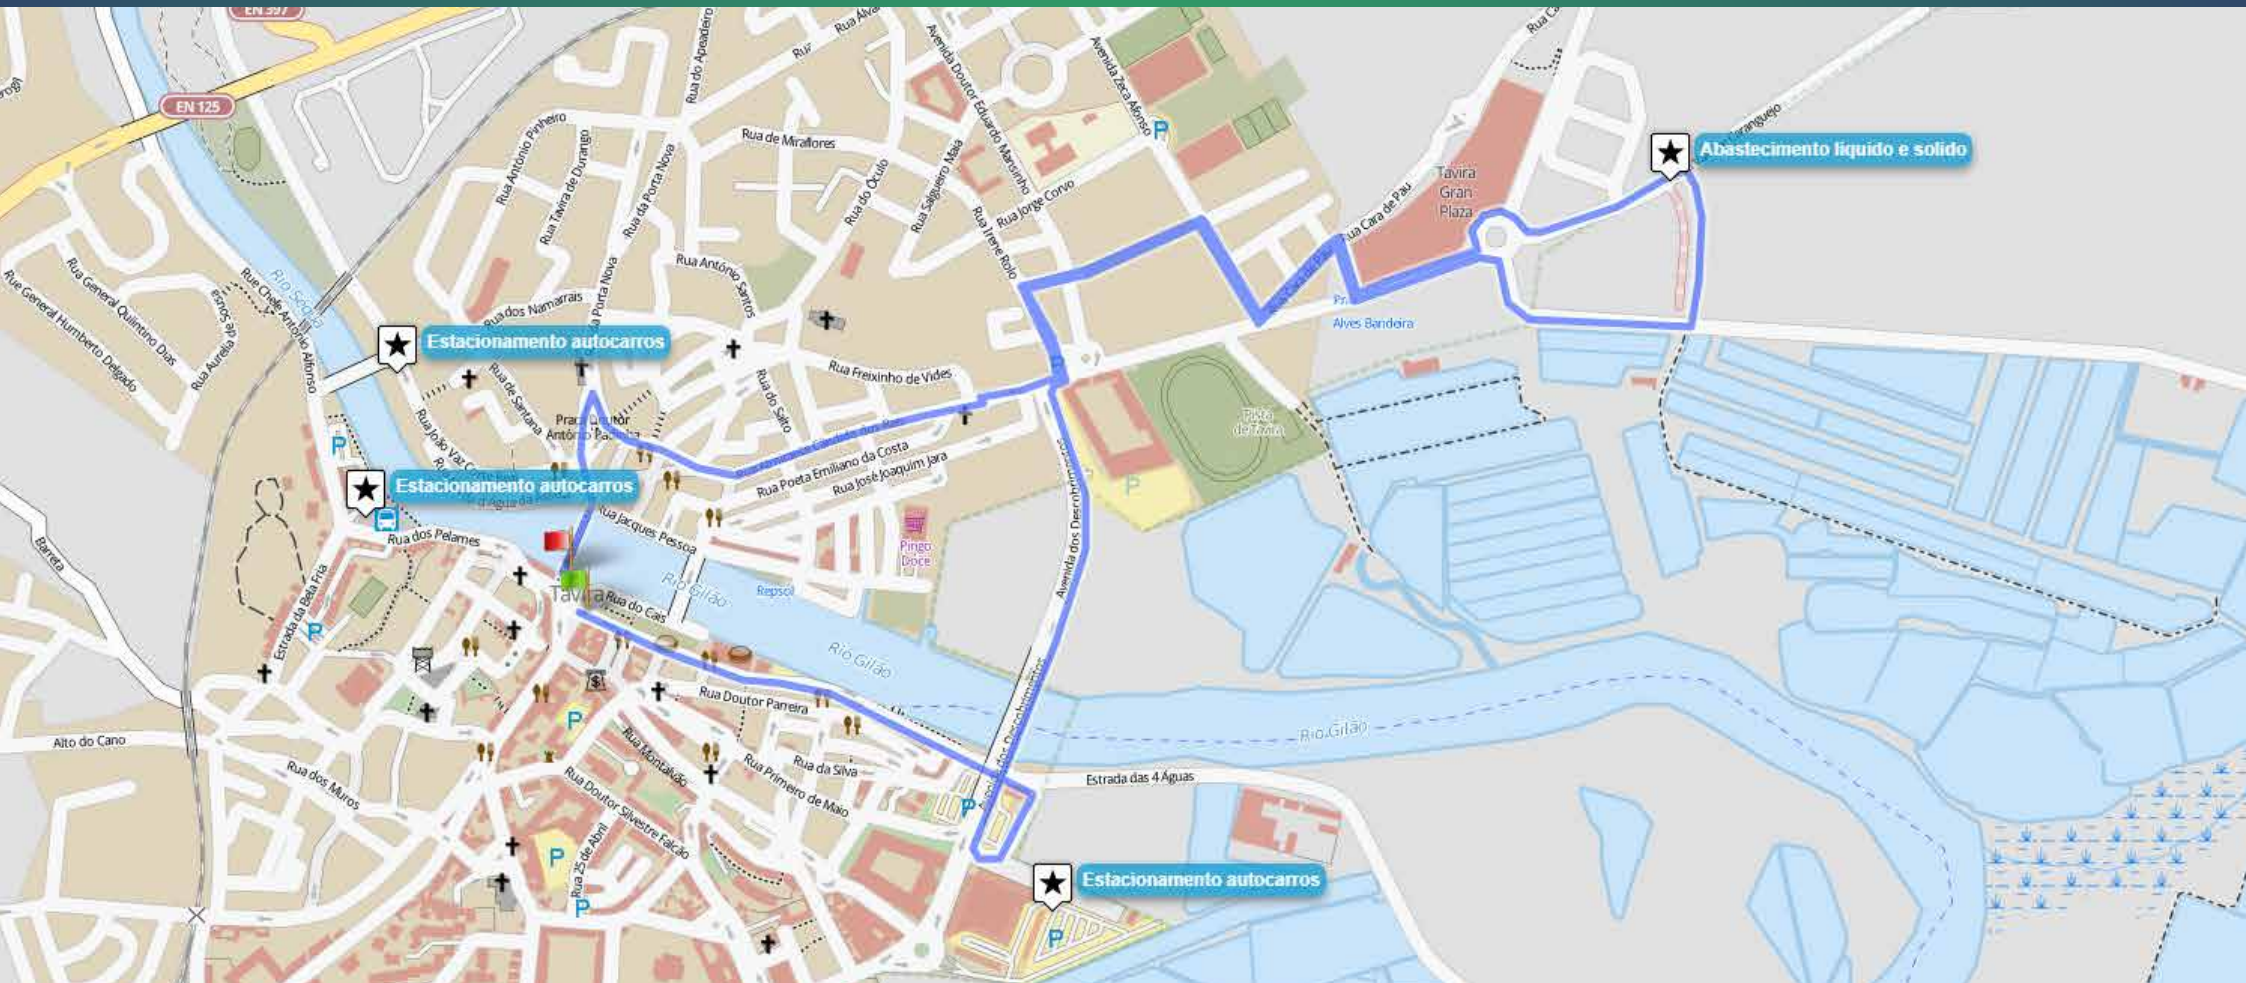

MOVe.

TAVIRA

PERCURSO 5KMS

MO ve. TAVIRA

PERCURSO 9KMS